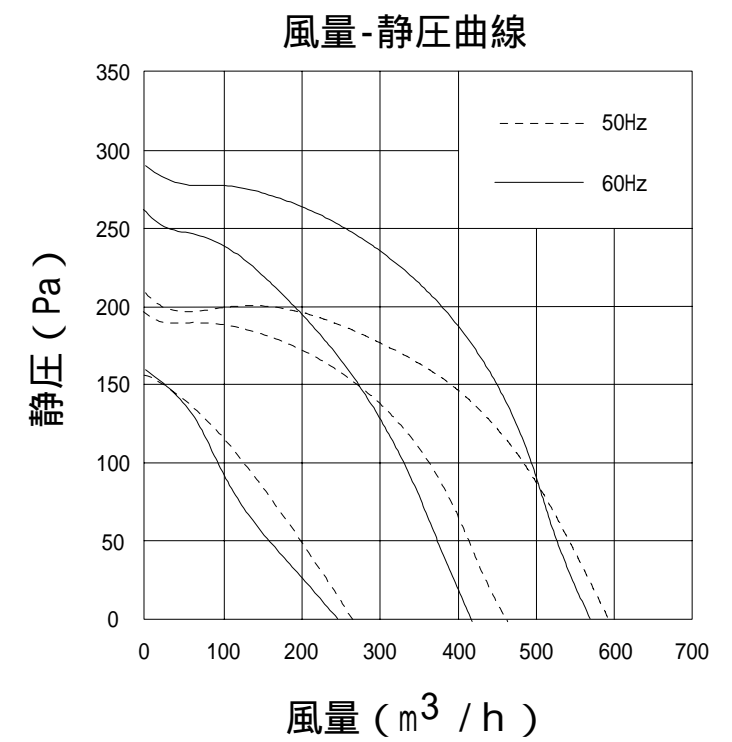

| 定格電圧 (V) | 定格周波数 (Hz) | 消費電力 (W) | | | 風量 (m ³ /h) |
|-------------|---------------|----------|-------|-------|---------------------------|
| | | 強 | 中 | 弱 | |
| 100 | 50 | 101.6W | 70.3W | 34.2W | 595.7 |
| | 60 | 115.5W | 74.6W | 34.6W | 568.6 |