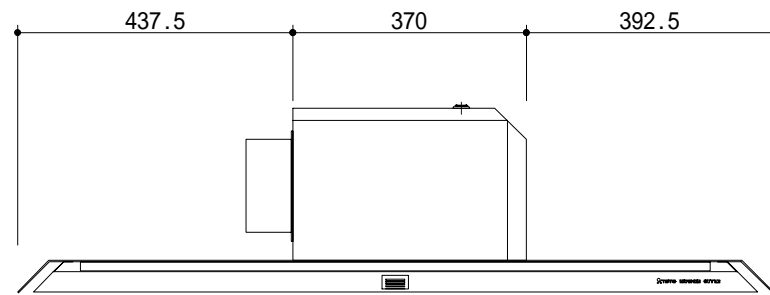

正面

正面

定格電圧 (V)	定格周波数 (Hz)	消費電力 (W)				風量 (m³/h)
		強	中	弱	LED	
100	50	101.6W	70.3W	34.2W	3.0W	621
	60	115.5W	74.6W	34.6W	3.2W	546

TR R-B120DC(J)R

TOYO KITCHEN STYLE