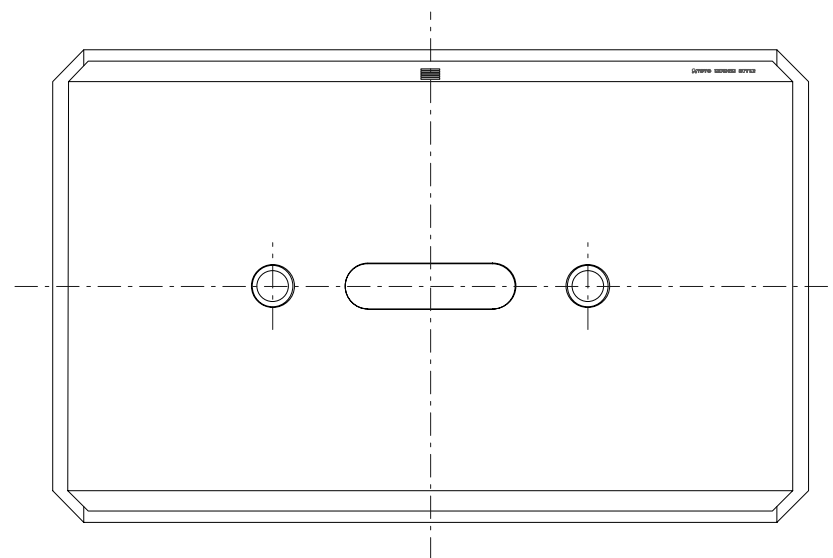

正面

正面

定格電圧 (V)	定格周波数 (Hz)	消費電力 (W)				風量 (m³/h)
		強	中	弱	LED	
100	50	101.6W	70.3W	34.2W	3.0W	621
	60	115.5W	74.6W	34.6W	3.2W	546

TR R-B120DC(J)R

TOYO KITCHEN STYLE