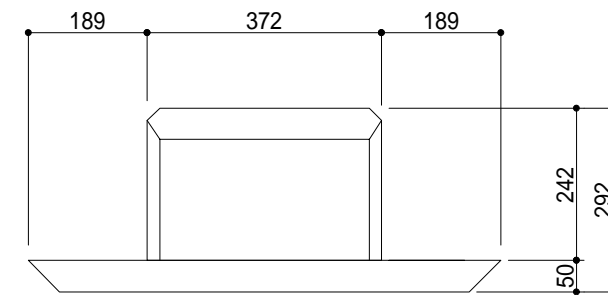

正面

正面

定格電圧 (V)	定格周波数 (Hz)	消費電力 (W)				風量 (m³/h)
		強	中	弱	LED	
100	50	101.6W	70.3W	34.2W	3.0W	621
	60	115.5W	74.6W	34.6W	3.2W	546

TR R-B120DC(J)R

TOYO KITCHEN STYLE