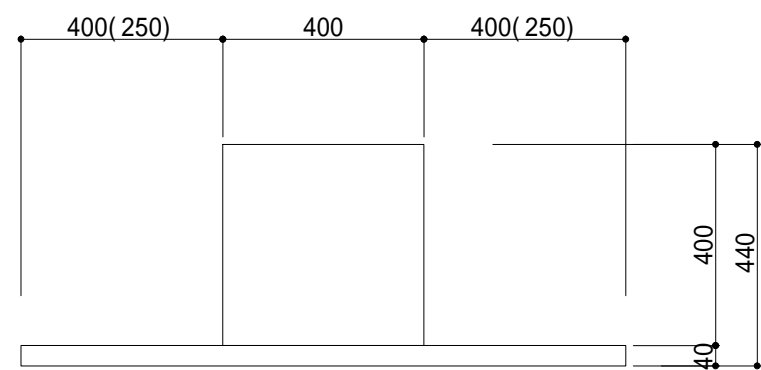

定格電圧 (V)	定格周波数 (Hz)	消費電力 (W)			風量 (m <sup>3</sup> /h)
		強	中	弱	
100	50	99.0W	70.0W	32.0W	570.3
	60	111.0W	73.0W	32.0W	544.8

品名	FLATタイプフード
品番	TRFL-B120(90)D