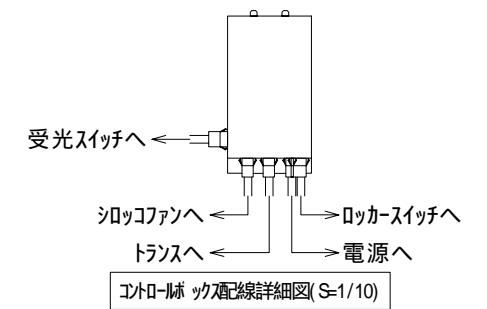

定格電圧 (V)	定格周波数 (Hz)	消費電力 (W)			風量 (m <sup>3</sup> /h)
		強	中	弱	
100	50	99.0W	70.0W	32.0W	570.3
	60	111.0W	73.0W	32.0W	544.8

品名	FLATタイプフード
品番	TRFL-B120(90)D