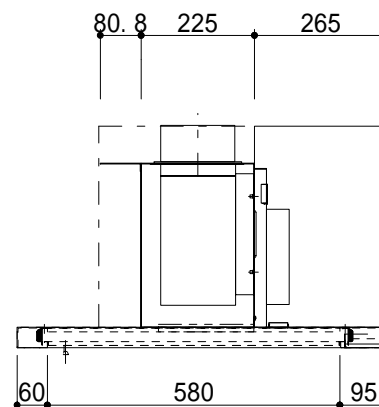

定格電圧 (V)	定格周波数 (Hz)	消費電力 (W)			風量 (m <sup>3</sup> /h)
		強	中	弱	
100	50	99.0W	70.0W	32.0W	570.3
	60	111.0W	73.0W	32.0W	544.8

品名	FLATタイプフード
品番	TRFL-B120(90)D