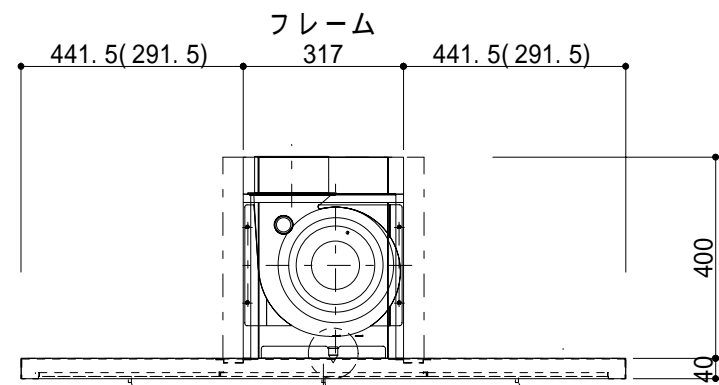

定格電圧 (V)	定格周波数 (Hz)	消費電力 (W)			風量 (m <sup>3</sup> /h)
		強	中	弱	
100	50	99.0W	70.0W	32.0W	570.3
	60	111.0W	73.0W	32.0W	544.8

品名	FLATタイプフード
品番	TRFL-B120(90)D