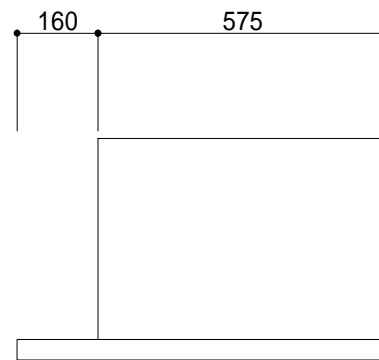

定格電圧 (V)	定格周波数 (Hz)	消費電力 (W)			風量 (m <sup>3</sup> /h)
		強	中	弱	
100	50	99.0W	70.0W	32.0W	570.3
	60	111.0W	73.0W	32.0W	544.8

品名	FLATタイプフード
品番	TRFL-B120(90)D