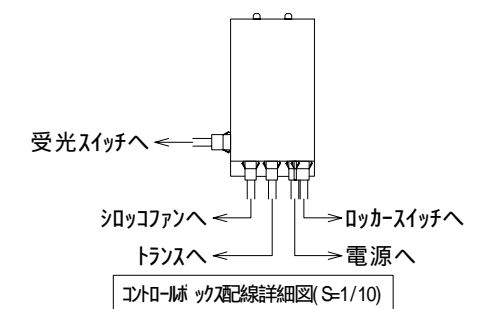

定格電圧 (V)	定格周波数 (Hz)	消費電力 (W)			風量 (m³/h)
		強	中	弱	
100	50	99.0W	70.0W	32.0W	570.3
	60	111.0W	73.0W	32.0W	544.8

	H	H1
TRFL-B120(90)DC-55	550	510
TRFL-B120(90)DC-65	650	610
TRFL-B120(90)DC-70	700	660
TRFL-B120(90)DC-75	750	710
TRFL-B120(90)DC-90Z	550 ~ 900	510 ~ 860
TRFL-B120(90)DC-105Z	901 ~ 1050	861 ~ 1010

品名 **FLATタイプセンターフード**

品番 **TRFL-B120(90)DC-**

**TOYO KITCHEN STYLE**