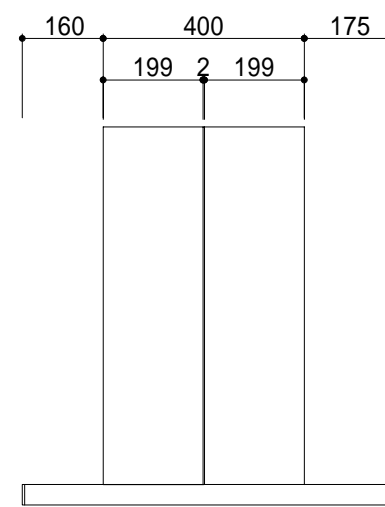

定格電圧 (V)	定格周波数 (Hz)	消費電力 (W)			風量 (m³/h)
		強	中	弱	
100	50	99.0W	70.0W	32.0W	570.3
	60	111.0W	73.0W	32.0W	544.8

	H	H1
TRFL-B120(90)DC-55	550	510
TRFL-B120(90)DC-65	650	610
TRFL-B120(90)DC-70	700	660
TRFL-B120(90)DC-75	750	710
TRFL-B120(90)DC-90Z	550 ~ 900	510 ~ 860
TRFL-B120(90)DC-105Z	901 ~ 1050	861 ~ 1010

品名 **FLATタイプセンターフード**

品番 **TRFL-B120(90)DC-**

**TOYO KITCHEN STYLE**