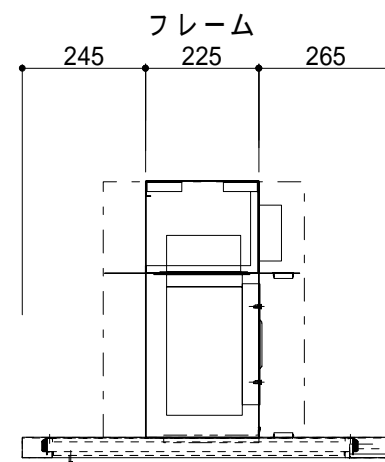

定格電圧 (V)	定格周波数 (Hz)	消費電力 (W)			風量 (m³/h)
		強	中	弱	
100	50	99.0W	70.0W	32.0W	570.3
	60	111.0W	73.0W	32.0W	544.8

	H	H1
TRFL-B120(90)DC-55	550	510
TRFL-B120(90)DC-65	650	610
TRFL-B120(90)DC-70	700	660
TRFL-B120(90)DC-75	750	710
TRFL-B120(90)DC-90Z	550 ~ 900	510 ~ 860
TRFL-B120(90)DC-105Z	901 ~ 1050	861 ~ 1010

品名 **FLATタイプセンターフード**

品番 **TRFL-B120(90)DC-**

**TOYO KITCHEN STYLE**