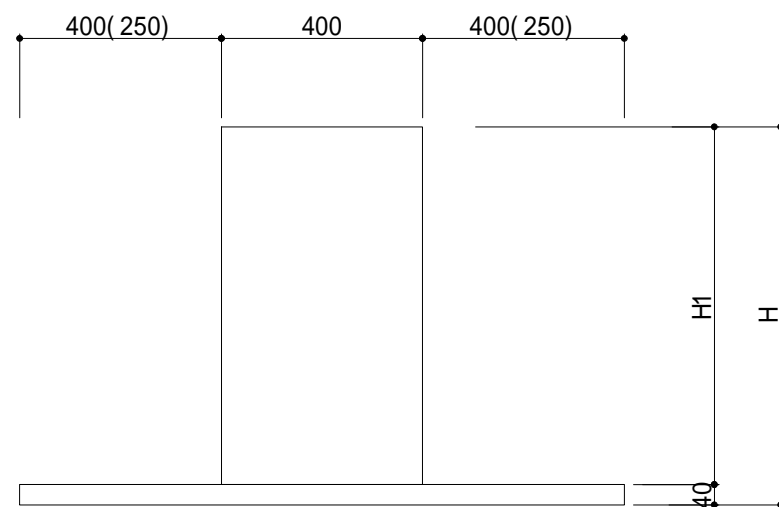

定格電圧 (V)	定格周波数 (Hz)	消費電力 (W)			風量 (m³/h)
		強	中	弱	
100	50	99.0W	70.0W	32.0W	570.3
	60	111.0W	73.0W	32.0W	544.8

	H	H1
TRFL-B120(90)DC-55	550	510
TRFL-B120(90)DC-65	650	610
TRFL-B120(90)DC-70	700	660
TRFL-B120(90)DC-75	750	710
TRFL-B120(90)DC-90Z	550 ~ 900	510 ~ 860
TRFL-B120(90)DC-105Z	901 ~ 1050	861 ~ 1010

品名 **FLATタイプセンターフード**

品番 **TRFL-B120(90)DC-**

**TOYO KITCHEN STYLE**