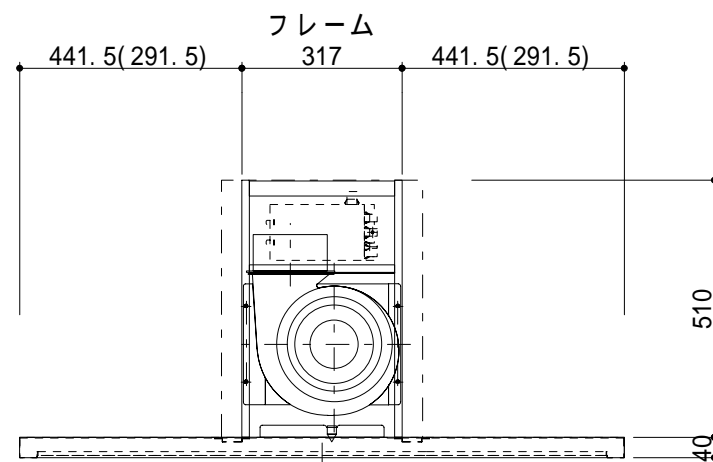

定格電圧 (V)	定格周波数 (Hz)	消費電力 (W)			風量 (m³/h)
		強	中	弱	
100	50	99.0W	70.0W	32.0W	570.3
	60	111.0W	73.0W	32.0W	544.8

	H	H1
TRFL-B120(90)DC-55	550	510
TRFL-B120(90)DC-65	650	610
TRFL-B120(90)DC-70	700	660
TRFL-B120(90)DC-75	750	710
TRFL-B120(90)DC-90Z	550 ~ 900	510 ~ 860
TRFL-B120(90)DC-105Z	901 ~ 1050	861 ~ 1010

品名 **FLATタイプセンターフード**

品番 **TRFL-B120(90)DC-**

**TOYO KITCHEN STYLE**