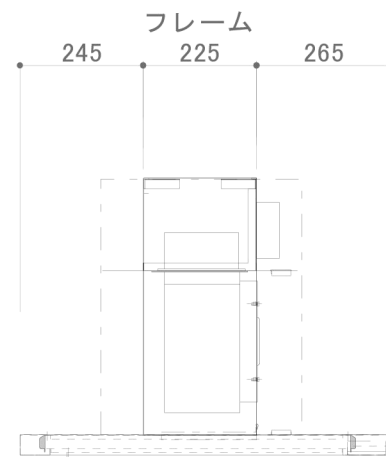

定格電圧 (V)	定格周波数 (Hz)	消費電力 (W)	風量(0Pa時) (m³/h)	照明 (W)
強	50	99	570	ハロゲンタイプ 20W×2
	60	111	544	
中	50	70	443	LEDタイプ 1.2W×2
	60	73	408	
弱	50	32	257	
	60	32	232	

品名 FLATタイプセンターフード

TOYO KITCHEN STYLE