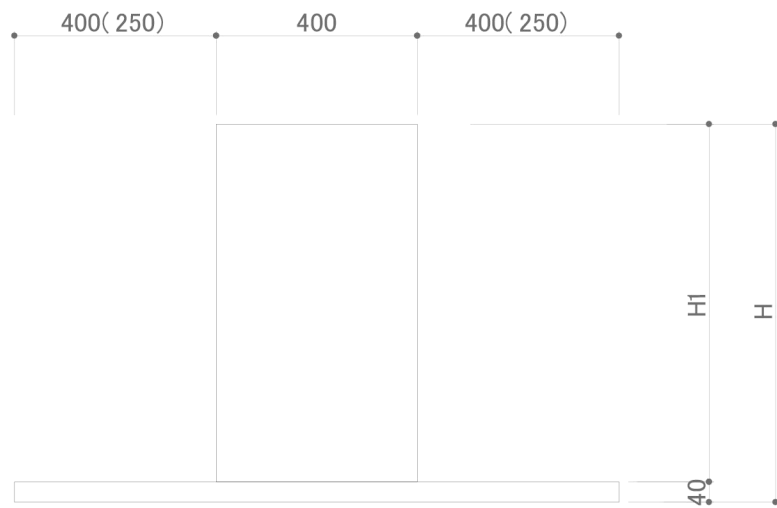

定格電圧 (V)	定格周波数 (Hz)	消費電力 (W)	風量(0Pa時) (m³/h)	照明 (W)
強	50	99	570	ハロゲンタイプ 20W×2
	60	111	544	
中	50	70	443	LEDタイプ 1.2W×2
	60	73	408	
弱	50	32	257	
	60	32	232	

品名 FLATタイプセンターフード

TOYO KITCHEN STYLE