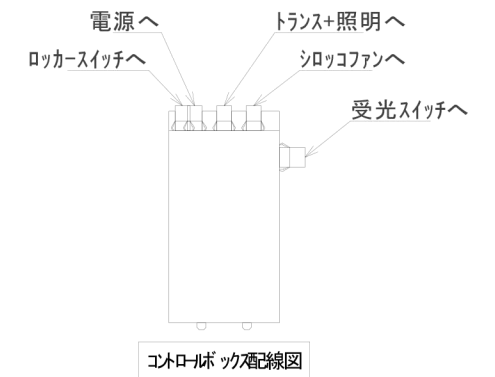

定格電圧 (V)	定格周波数 (Hz)	消費電力 (W)	風量(0Pa時) (m³/h)	照明 (W)
強	50	99	570	ハロゲンタイプ 20W×2
	60	111	544	
中	50	70	443	LEDタイプ 1.2W×2
	60	73	408	
弱	50	32	257	
	60	32	232	

品名 FLATタイプセンターフード

TOYO KITCHEN STYLE