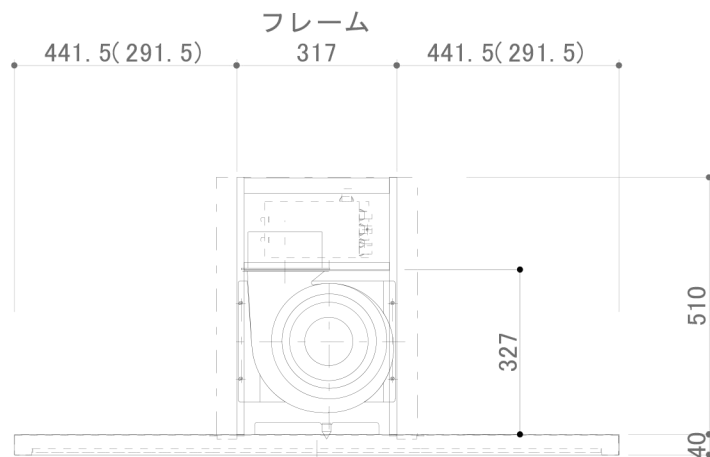

定格電圧 (V)	定格周波数 (Hz)	消費電力 (W)	風量(0Pa時) (m³/h)	照明 (W)
強	50	99	570	ハロゲンタイプ 20W×2
	60	111	544	
中	50	70	443	LEDタイプ 1.2W×2
	60	73	408	
弱	50	32	257	
	60	32	232	

品名 FLATタイプセンターフード

TOYO KITCHEN STYLE