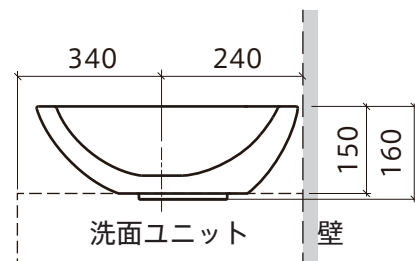

製品仕様【 agape 】

■SPOON (洗面ボール)

- サイズ : W600×D450×H150mm ※左記高さ寸法は設置時。製品全高は160mm
 質量 : 17kg
 材質 : CRISTALPLANT
 カラー : ホワイト
 備考 : 洗面ボール/オーバーフロー付き ※カウンターにはシリコンで接着/固定します。
 排水栓は洗面ボールに付属されています。

※配管について

- ・配管用の必要天板穴あけ: 110×180mm
- ・排水トラップ等の配管部品は別途ご用意ください。

【設置位置について】

前後設置位置は下記設置位置-1/2のように2タイプから選択する事が可能です。

洗面ボール設置位置-1

- 推奨水栓
- ・ SQUARE/H320mm

洗面ボール設置位置-2

- 推奨水栓
- ・ SQUARE/壁付水栓
 - ・ SEN/壁付水栓

【水栓取付位置について】

上記、洗面ボール設置位置-1の場合、水栓取付位置は下記図のようになります。