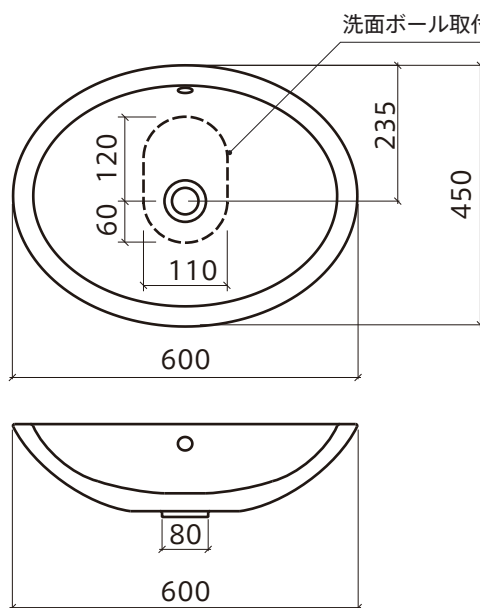

製品仕様【 agape 】

■SPOON (洗面ボール)

- サイズ : W600×D450×H150mm ※左記高さ寸法は設置時。製品全高は160mm
 質量 : 17kg
 材質 : CRISTALPLANT
 カラー : ホワイト
 備考 : 洗面ボール/オーバーフロー付き ※カウンターにはシリコンで接着/固定します。
 排水栓は洗面ボールに付属されています。

※配管について

- ・配管用の必要天板穴あけ: 110×180mm
- ・排水トラップ等の配管部品は別途ご用意ください。

【設置位置について】

前後設置位置は下記設置位置-1/2のように2タイプから選択する事が可能です。

洗面ボール設置位置-1

- 推奨水栓
- ・ SQUARE/H320mm

洗面ボール設置位置-2

- 推奨水栓
- ・ SQUARE/壁付水栓
 - ・ SEN/壁付水栓

【水栓取付位置について】

上記、洗面ボール設置位置-1の場合、水栓取付位置は下記図のようになります。