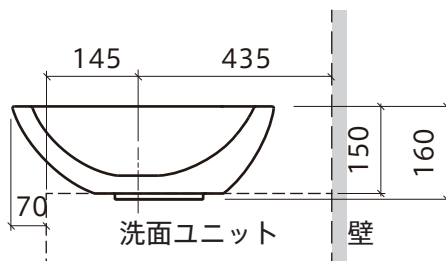

製品仕様【 agape 】

■SPOON (洗面ボール)

- サイズ : W600×D450×H150mm ※左記高さ寸法は設置時。製品全高は160mm
 質量 : 17kg
 材質 : CRISTALPLANT
 カラー : ホワイト
 備考 : 洗面ボール/オーバーフロー付き ※カウンターにはシリコンで接着/固定します。
 排水栓は洗面ボールに付属されています。

※配管について

- ・配管用の必要天板穴あけ: 110×180mm
- ・排水トラップ等の配管部品は別途ご用意ください。

【設置位置について】

前後設置位置は下記設置位置-1/2のように2タイプから選択する事が可能です。

洗面ボール設置位置-1

- 推奨水栓
- ・ SQUARE/H320mm

洗面ボール設置位置-2

- 推奨水栓
- ・ SQUARE/壁付水栓
 - ・ SEN/壁付水栓

【水栓取付位置について】

上記、洗面ボール設置位置-1の場合、水栓取付位置は下記図のようになります。