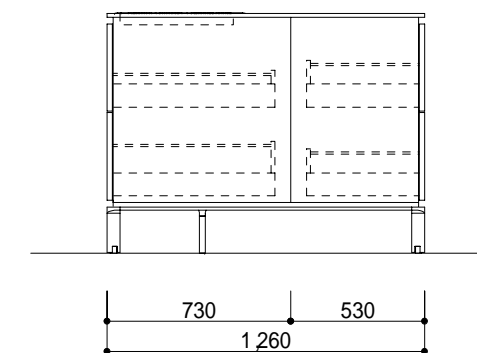

B

D

A

C

[仕様]
 ワークトップ：ステンレス エンブレムトップ/アイス
 シンク：パラレロシンク
 加熱機器：3口IHクッキングヒーター【三菱製】
 食洗機：なし
 水栓：グランドキャニオン×2