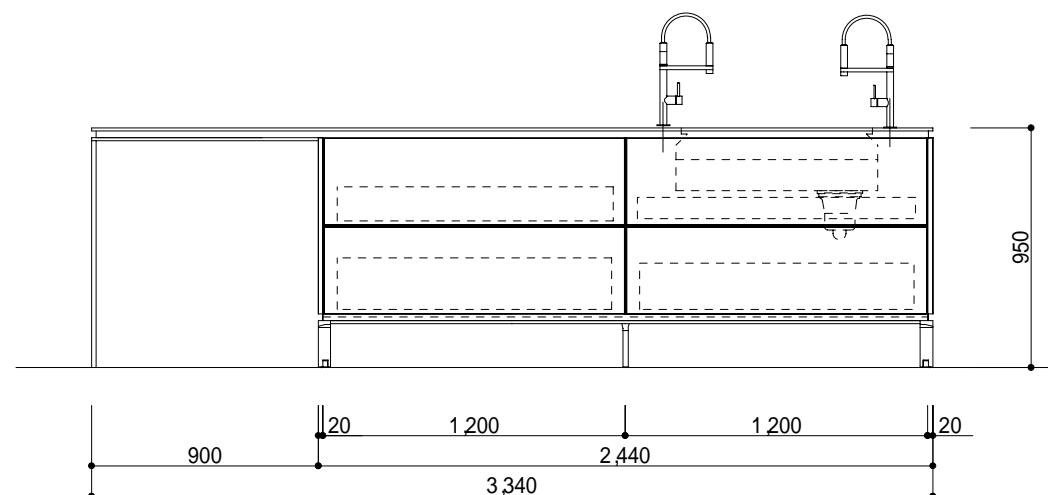

B

D

A

C

[仕様]
 ワークトップ：ステンレス エンブレムトップ/アイス
 シンク：パラレロシンク
 加熱機器：3口IHクッキングヒーター【三菱製】
 食洗機：なし
 水栓：グランドキャニオン×2