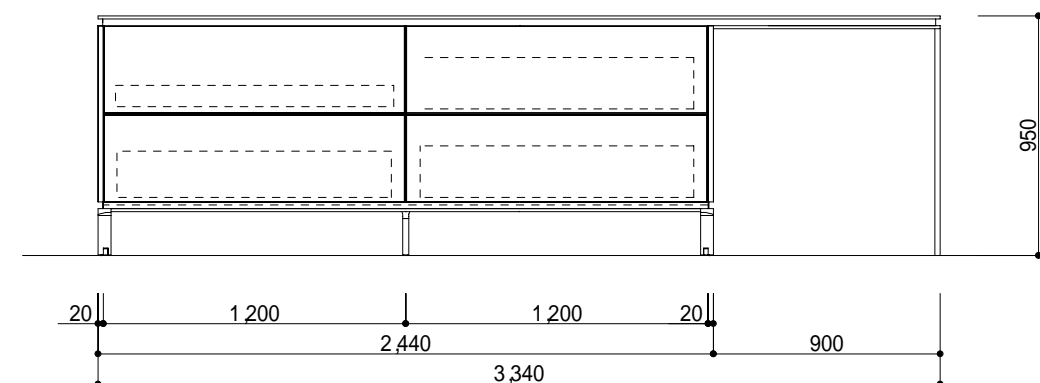

B

D

A

C

[仕様]
 ワークトップ：ステンレス エンブレムトップ/アイス
 シンク：パラレロシンク
 加熱機器：3口IHクッキングヒーター【三菱製】
 食洗機：なし
 水栓：グランドキャニオン×2