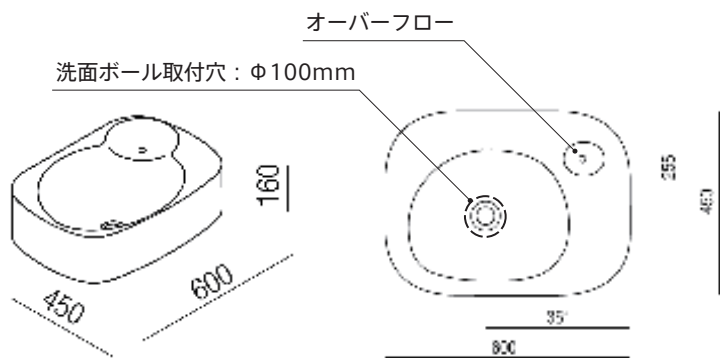

■NIVIS (洗面ボール)

- サイズ : W600×D450×H160mm
 質量 : 13.5kg
 材質 : CRISTALPLANT
 カラー : ホワイト
 備考 : 洗面台/オーバーフロー付き ※カウンターにはシリコンで接着/固定します。
 排水栓は洗面ボールに付属されています。

- ※配管について**
 ・配管用の必要天板穴あけ径は選択する排水栓、配管トラップによってご検討ください。
 ・排水トラップ等の配管部品は別途ご用意ください。

【設置位置について】
 前後設置位置は下記設置位置-1/2のように2タイプから選択する事が可能です。

洗面ボール設置位置-1
 推奨水栓
 ・ SQUARE H320mm

洗面ボール設置位置-2
 推奨水栓
 ・ SQUARE wall
 ・ SEN wall

【水栓取付位置について】
 上記、洗面ボール設置位置-1の場合、水栓取付位置は下記ようになります。