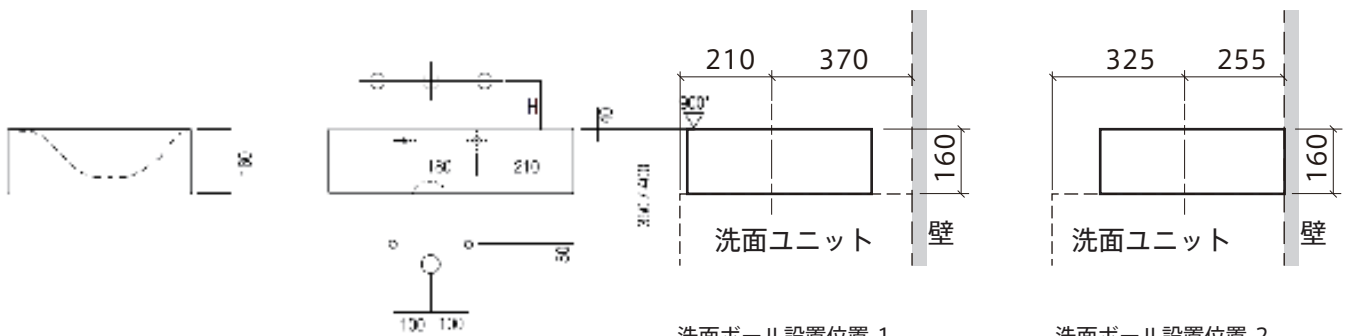

■NIVIS (洗面ボール)

- サイズ : W600×D450×H160mm
 質量 : 13.5kg
 材質 : CRISTALPLANT
 カラー : ホワイト
 備考 : 洗面台/オーバーフロー付き ※カウンターにはシリコンで接着/固定します。
 排水栓は洗面ボールに付属されています。

- ※配管について**
 ・配管用の必要天板穴あけ径は選択する排水栓、配管トラップによってご検討ください。
 ・排水トラップ等の配管部品は別途ご用意ください。

【設置位置について】
 前後設置位置は下記設置位置-1/2のように2タイプから選択する事が可能です。

洗面ボール設置位置-1
 推奨水栓
 ・ SQUARE H320mm

洗面ボール設置位置-2
 推奨水栓
 ・ SQUARE wall
 ・ SEN wall

【水栓取付位置について】
 上記、洗面ボール設置位置-1の場合、水栓取付位置は下記ようになります。