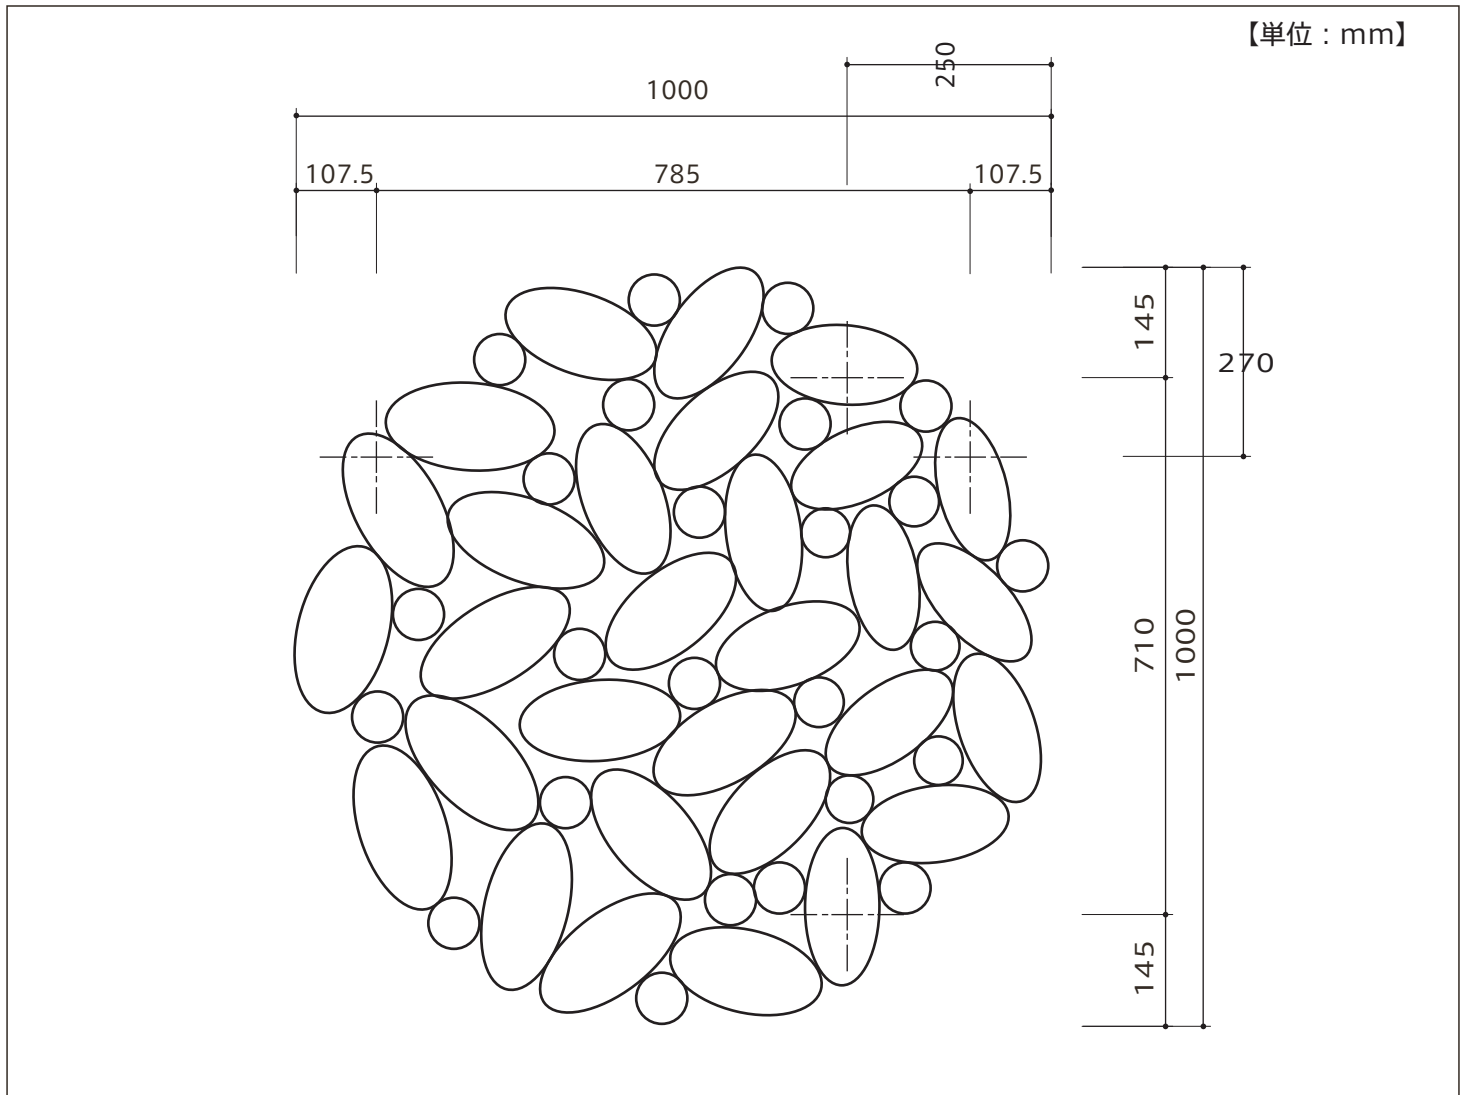

Waterdrops Gold Mirror (ウォータードロップスゴールドミラー)

□仕様

品番 : SFMR-JA1107
サイズ : W1000×H1000×t16mm
重量 : 11kg
材質 : ミラー、MDF

□支持部

□吊り方

取り元 : ヒートン金具
支持数 : ヒートン金具 = 4カ所
付属品 : 無し

□支持位置

※当図は裏面を示す。取付の際は吊り元位置を再確認下さい。