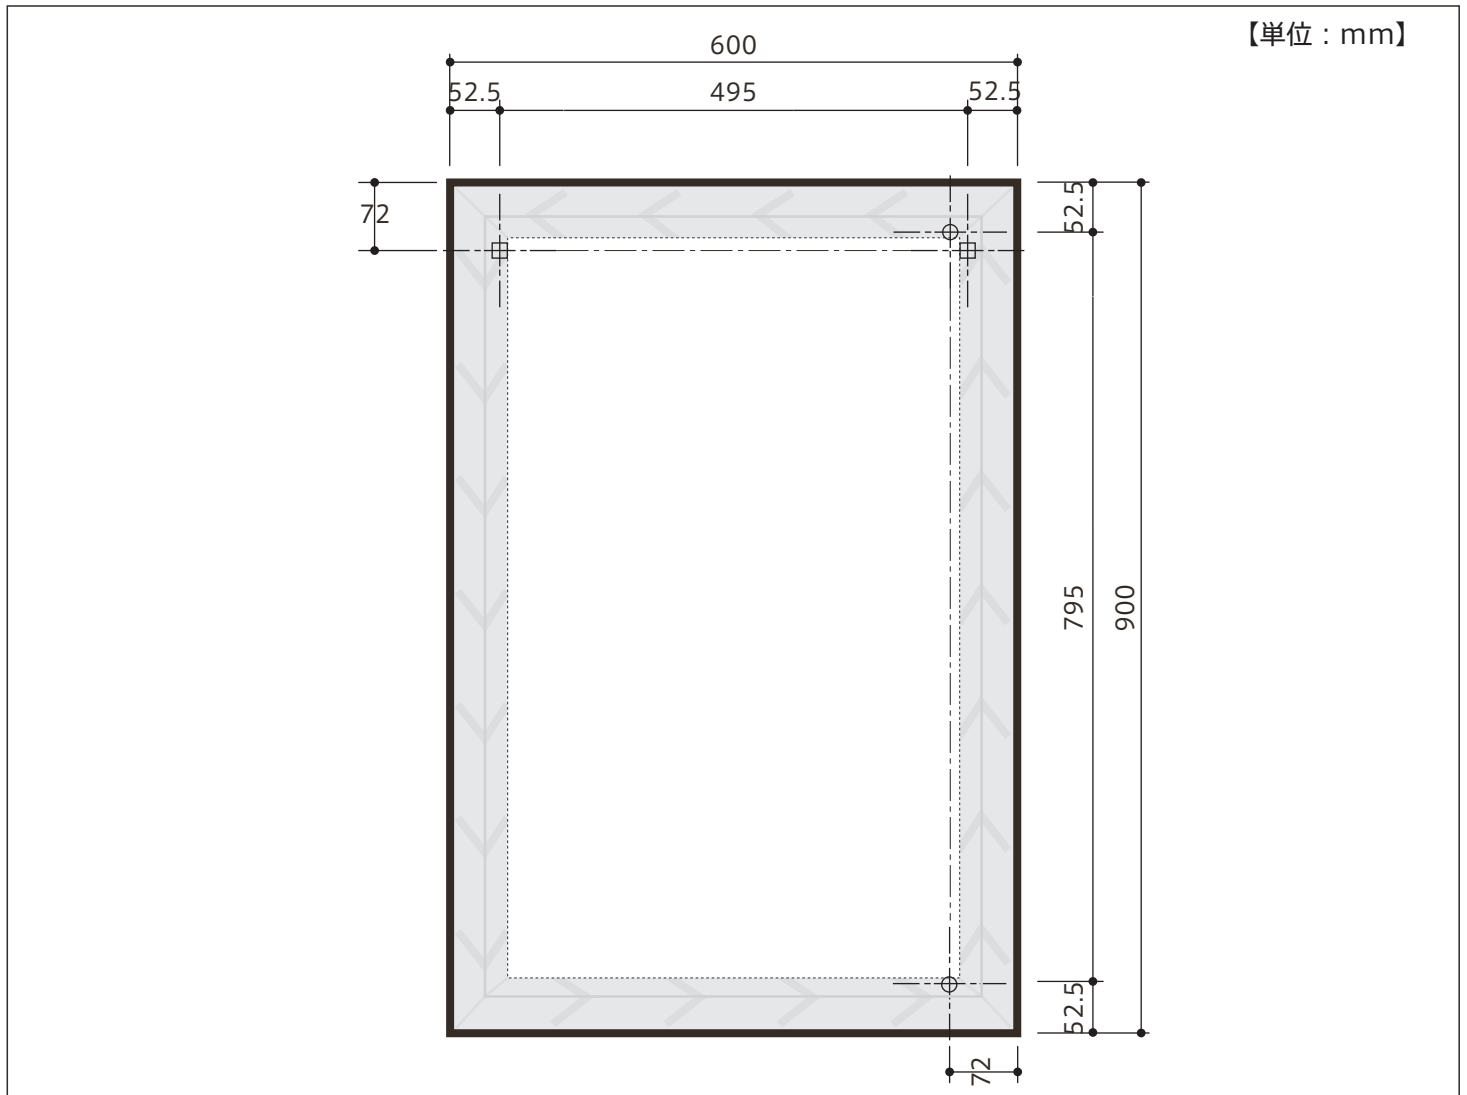

□支持位置

※当図は裏面を示す。取付の際は吊り元位置を再確認下さい。