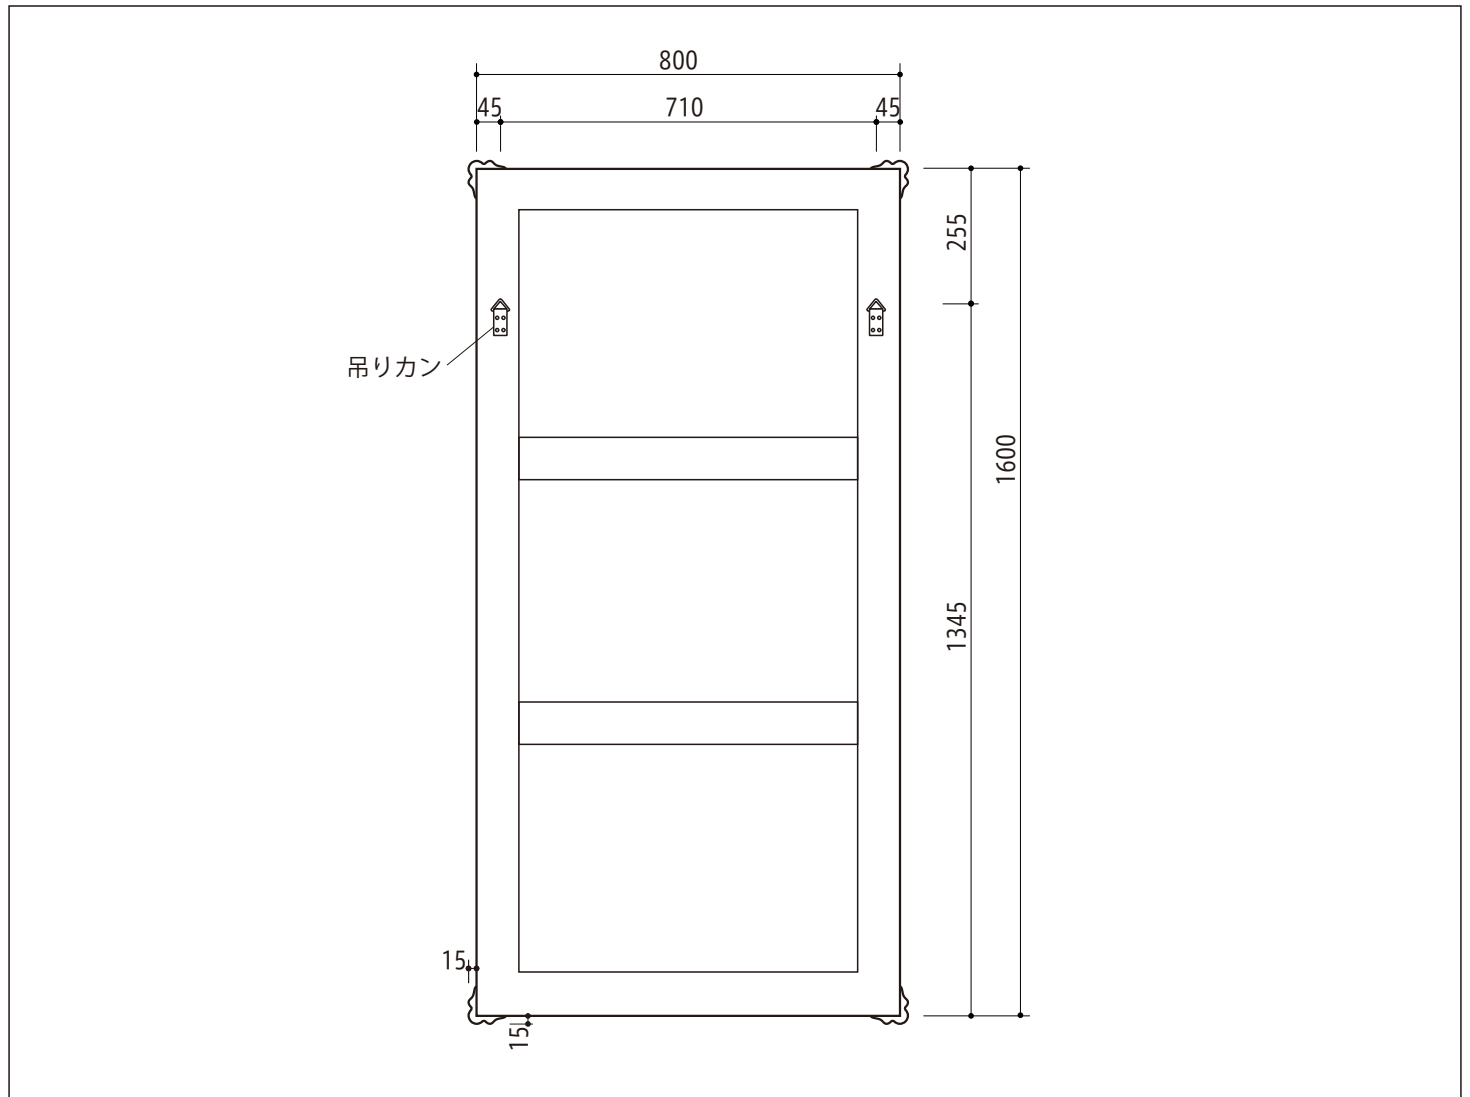

Mirror Barock Corner (ミラーバロックコーナー)

□仕様

品番 : SFMR-BAROCK-C
サイズ : W830×H1630×t60mm
重量 : 23.5kg
材質 : ガラス、MDF、

□吊り方

吊り元 : 吊りカン
支持数 : 縦吊り = 2カ所
付属品 : 無し

□支持部

□支持位置

※当図は裏面を示す。取付の際は吊り元位置を再確認下さい。