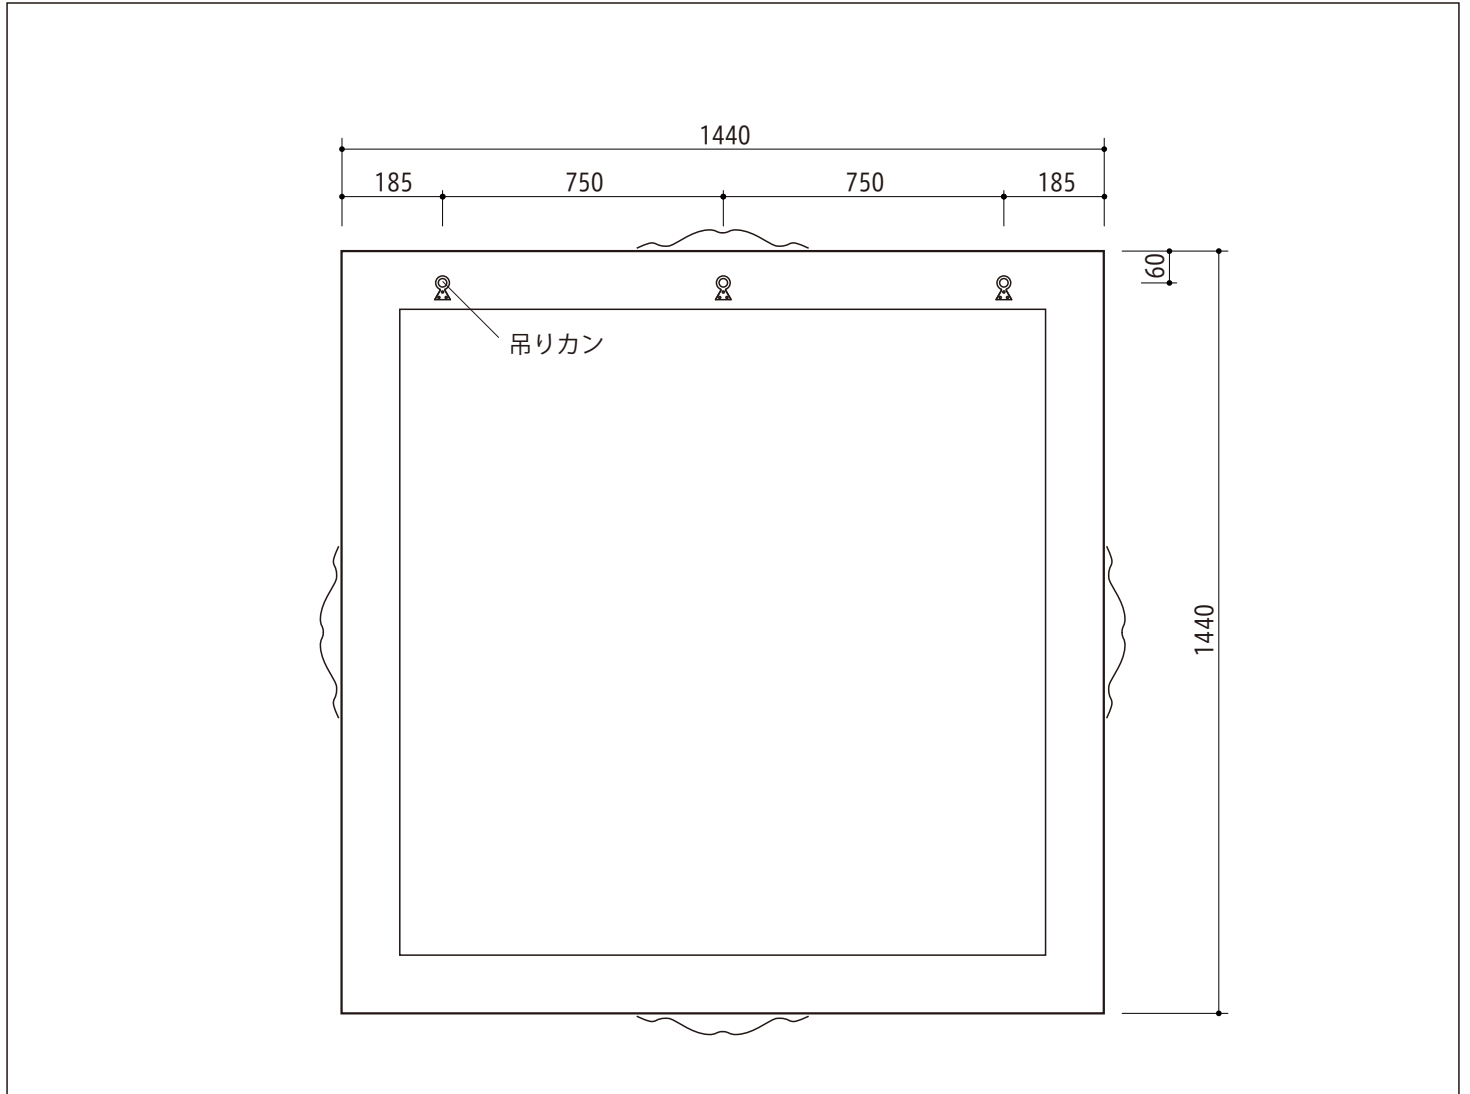

Ice (アイス/ 144×144cm)

□仕様

品番 : SFMR-BAR1414CL
サイズ : W1440×H1440×t 120mm
重量 : 28kg
材質 : ガラス、樹脂、

□吊り方

吊り元 : 吊りカン
支持数 : 3カ所
付属品 : 無し

□支持部

□支持位置

※当図は裏面を示す。取付の際は吊り元位置を再確認下さい。