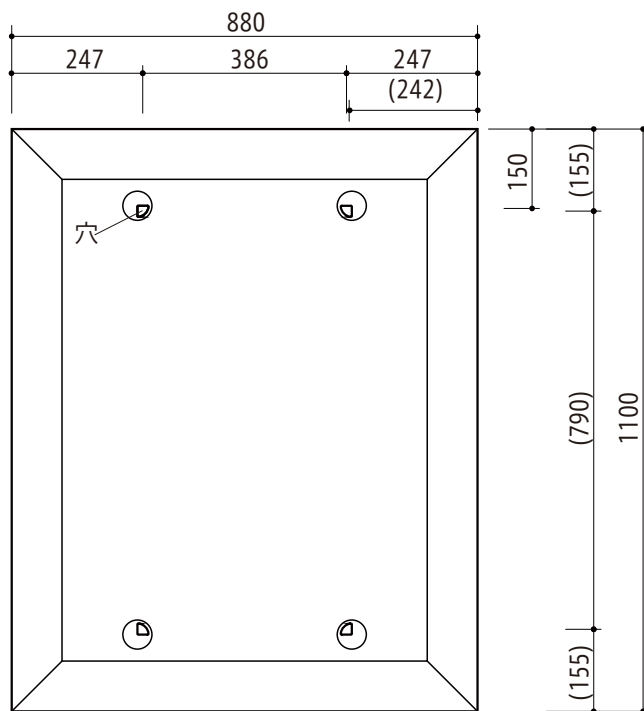

Francois Ghost (フランソワゴースト)・Large

□仕様

品番 : SFMR-FRANCOIS-G88
サイズ : W880×H1100×t85mm
重量 : 16.5kg
材質 : ガラス、ポリカーボネート、

□吊り方

吊り元 : 穴
支持数 : 縦吊り = 2カ所、横吊り = 2カ所、
付属品 : 洋折れ×2本、アンカー×2本、

□支持部

□支持位置

※当図は裏面を示す。取付の際は吊り元位置を再確認下さい。

※() 寸法は横付けの場合

□関連事項