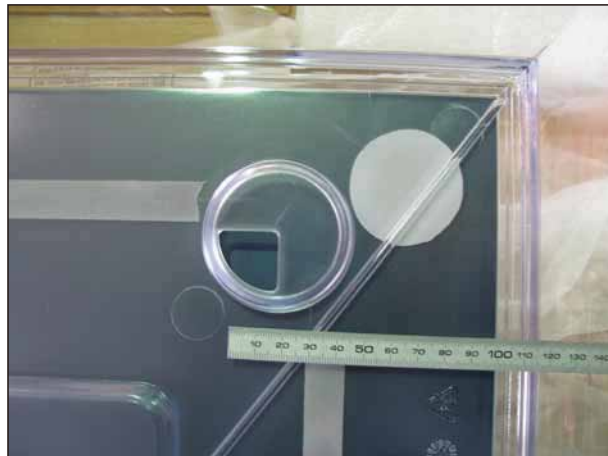

Francois Ghost (フランソワゴースト)・Large

□仕様

品番 : SFMR-FRANCOIS-G88
サイズ : W880×H1100×t85mm
重量 : 16.5kg
材質 : ガラス、ポリカーボネート、

□吊り方

吊り元 : 穴
支持数 : 縦吊り = 2カ所、横吊り = 2カ所、
付属品 : 洋折れ×2本、アンカー×2本、

□支持部

□支持位置

※当図は裏面を示す。取付の際は吊り元位置を再確認下さい。

※() 寸法は横付けの場合

□関連事項