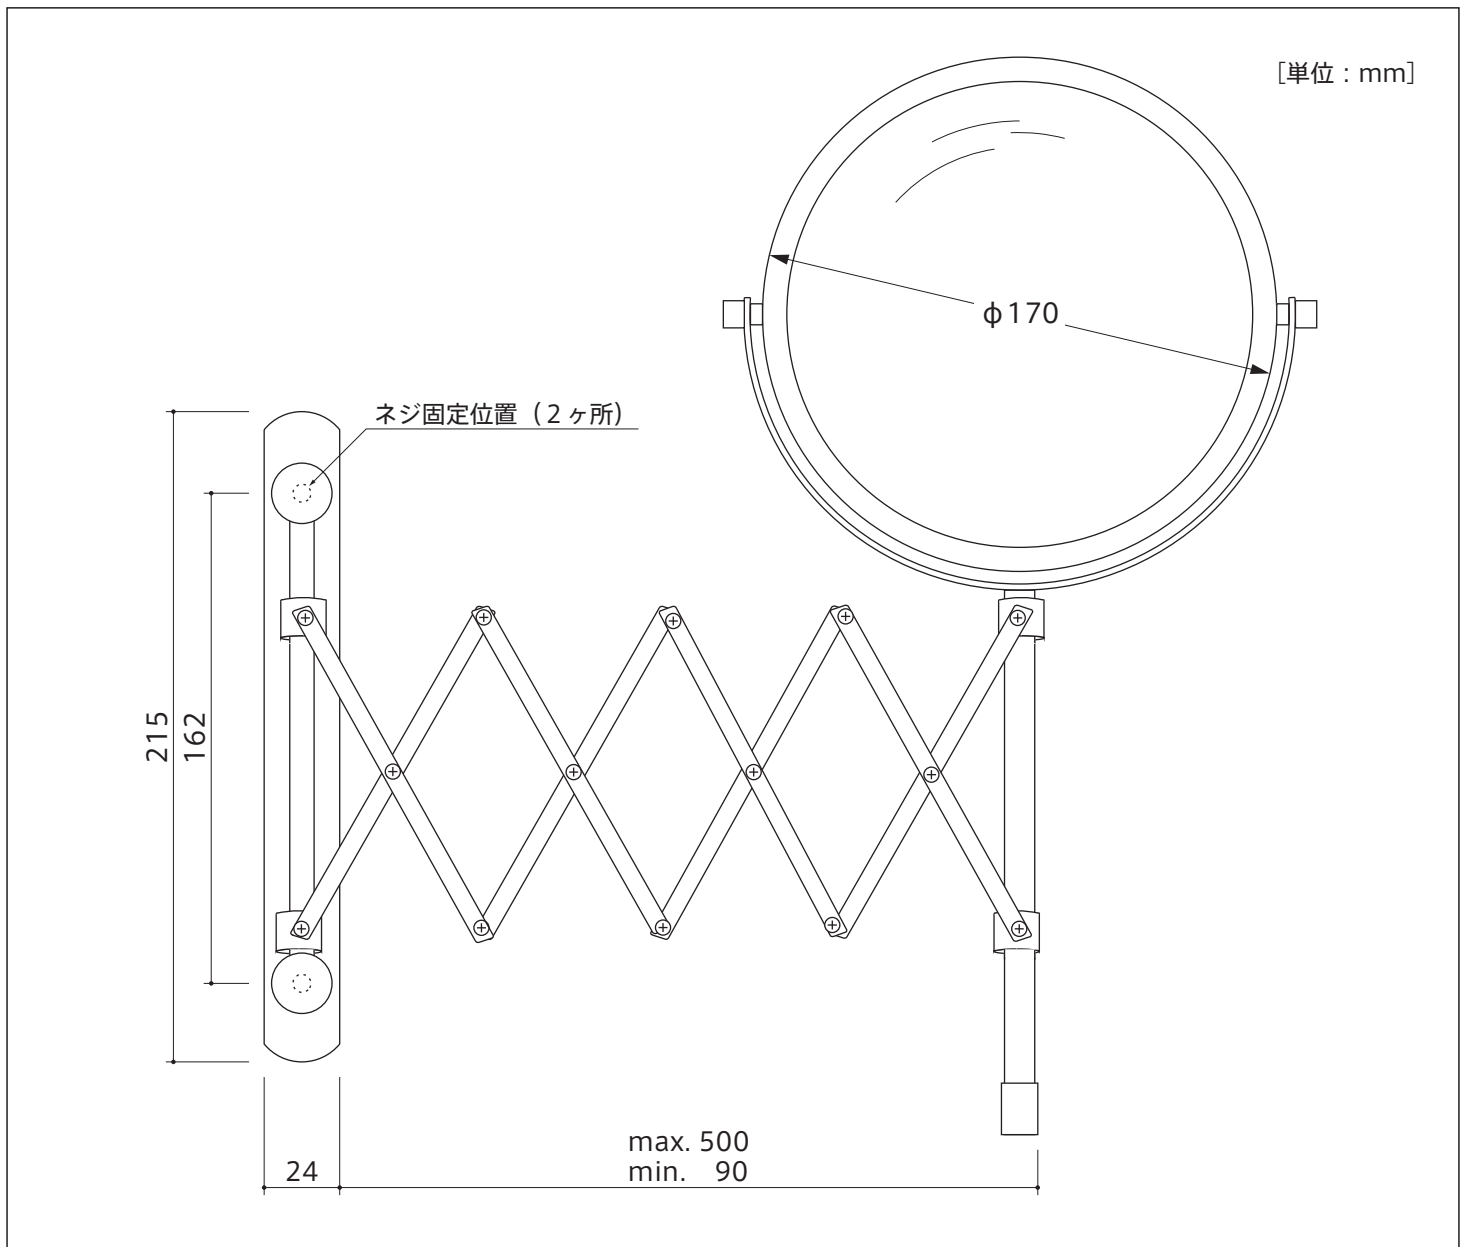

## コスメミラー5x

## □仕様

品番 : SNAC-DW107200  
サイズ : W45~640×D25~625×H290~360mm  
重量 : 1kg  
材質 : ミラー、鉄

## □取付方法

取付け : ネジ固定 (2ヶ所)  
付属品 : サラタッピンネジ2本、アンカー2本、六角レンチ [大] 1個、六角レンチ [小] 1個

## □製品寸法図