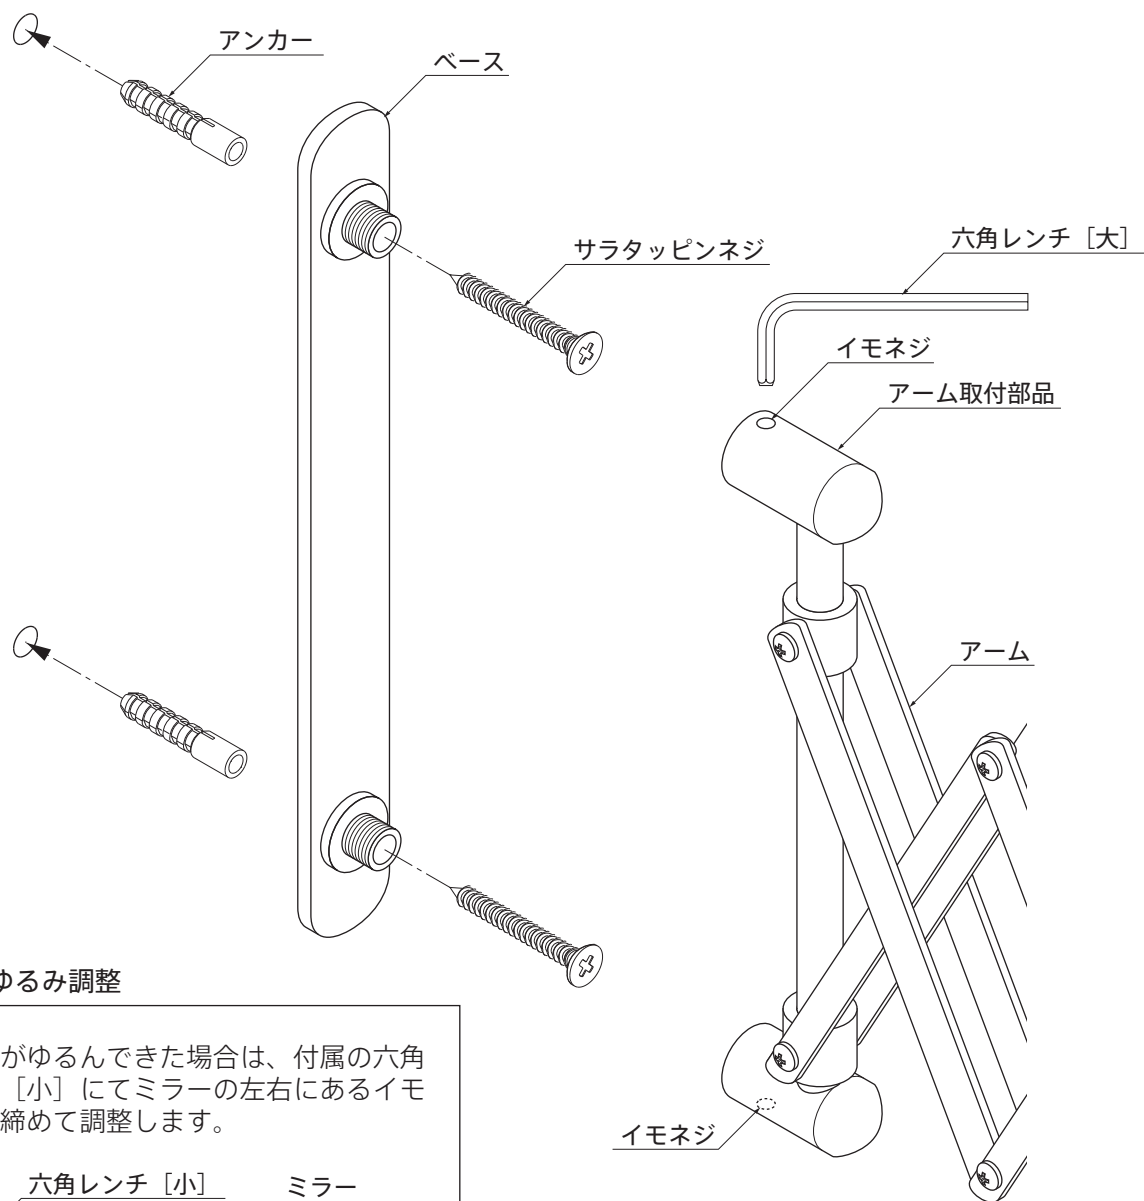

## □仕様

品番 : SNAC-DW107200  
サイズ : W45~640×D25~625×H290~360mm  
重量 : 1kg  
材質 : ミラー、鉄

## □取付方法

取付け : ネジ固定 (2ヶ所)  
付属品 : サラタッピンネジ2本、アンカー2本、六角レンチ [大] 1個、六角レンチ [小] 1個

## □製品寸法図

## □取付手順

1. アーム取付部品のイモネジを付属の六角レンチ [大] で緩めてベースから取り外します。  
※ アーム取付部品はアームに固定されていないので、ベースから取り外した時に、アームから外れて床に落とさないようにご注意ください。
2. 付属のサラタッピンネジ (2本) にてベースを壁面の指定位置に固定します。  
※ 必要に応じて、付属のアンカーを使用してください。
3. アーム取付部品をベースに差し込み、六角レンチ [大] にてイモネジを締めて固定します。