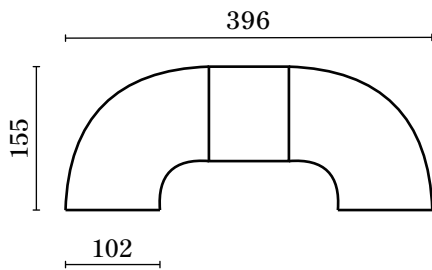

フューチャアイテム一覧

スリッパチェア

W86/D102/H76.5(SH31)cm

スリッパソファ

W179/D102/H76.5(SH31)cm

コーナソファ

W155/D155/H76.5(SH31)cm

フューチャセットプラン一覧

3ピースUシェイプ

3ピースLシェイプ

2ピース2SC

2ピース1SC