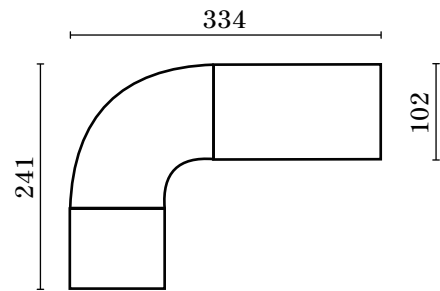

フューチャアイテム一覧

スリッパチェア

W86/D102/H76.5(SH31)cm

スリッパソファ

W179/D102/H76.5(SH31)cm

コーナソファ

W155/D155/H76.5(SH31)cm

フューチャセットプラン一覧

3ピースUシェイプ

3ピースLシェイプ

2ピース2SC

2ピース1SC