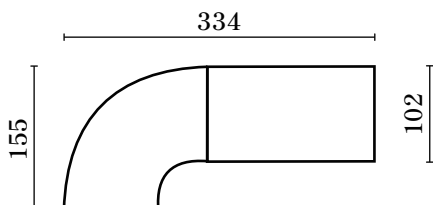

フューチャアイテム一覧

スリッパチェア

W86/D102/H76.5(SH31)cm

スリッパソファ

W179/D102/H76.5(SH31)cm

コーナソファ

W155/D155/H76.5(SH31)cm

フューチャセットプラン一覧

3ピースUシェイプ

3ピースLシェイプ

2ピース2SC

2ピース1SC