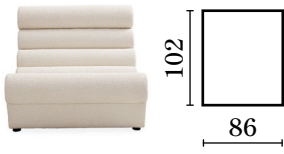

フューチャアイテム一覧

スリッパチェア

W86/D102/H76.5(SH31)cm

スリッパソファ

W179/D102/H76.5(SH31)cm

コーナソファ

W155/D155/H76.5(SH31)cm

フューチャセットプラン一覧

3ピースUシェイプ

3ピースLシェイプ

2ピース2SC

2ピース1SC