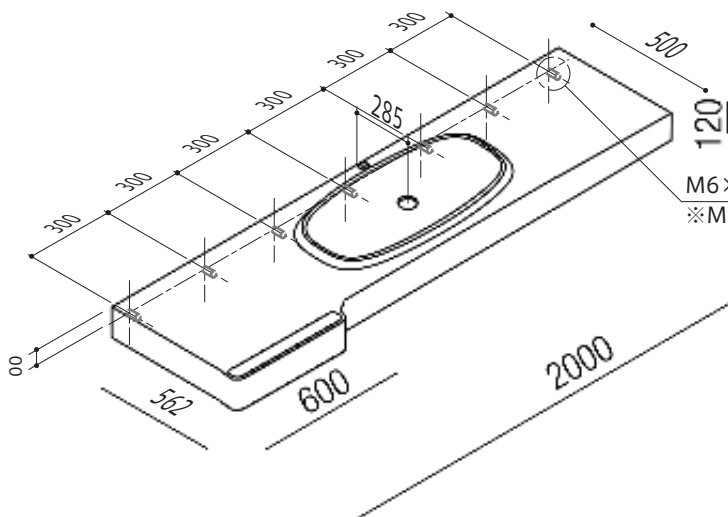

■DESK (洗面カウンター)

- サイズ : W2000×D562 (D500) ×H120mm
 質量 : 57kg
 材質 : 人工大理石
 カラー : ホワイト
 備考 : 壁設置式洗面／オーバーフロー無し
 水栓取付用穴 (Φ35mm) が開いています。
 ※推奨水栓 : SQUARE H160mm、SEN H142mm
 排水栓、取付金具／アングル等は付属されています。

M6×L20mm取付ボルト位置 (7ヶ所) / 建築工事

※M6ナット、平ワッシャー、バネワッシャーも建築側で用意。

※配管について

・排水トラップ等の配管部品は別途ご用意ください。

※取付ボルトについて

使用強度確保のため取付ボルトにはステンレスM6ボルトを使用してください。