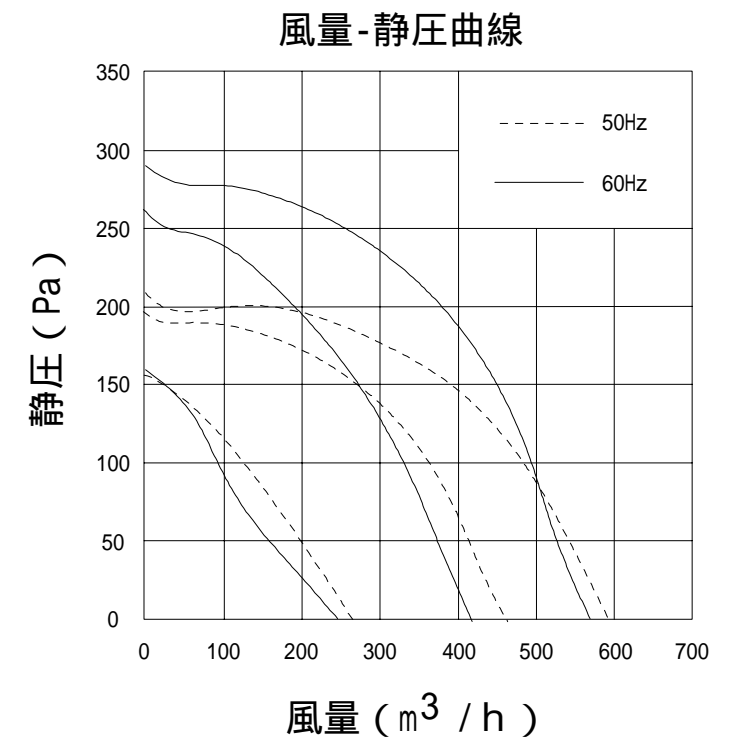

定格電圧 (V)	定格周波数 (Hz)	消費電力 (W)			風量 (m ³ /h)
		強	中	弱	
100	50	101.6W	70.3W	34.2W	595.7
	60	115.5W	74.6W	34.6W	568.6

機種名	レンジフード*
品名	THIN(壁付タイプ)
品番	TRTH-B120D