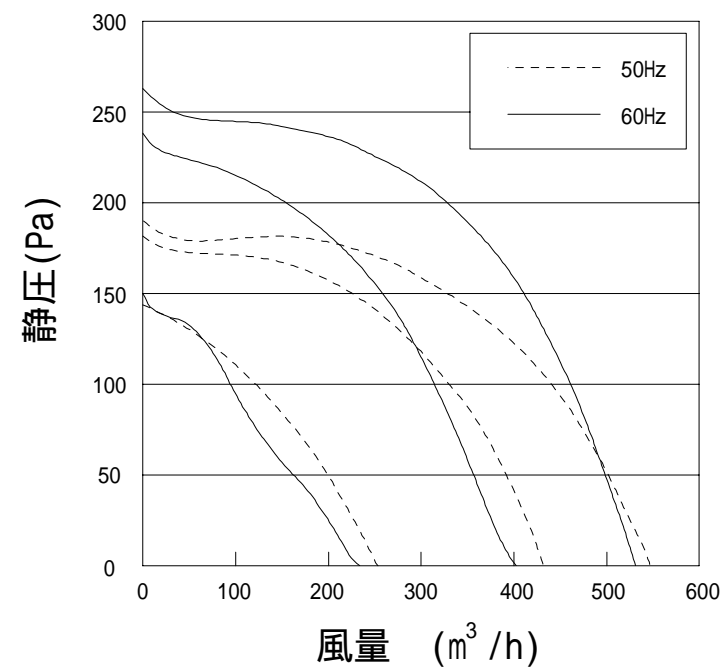

风量-静圧曲線

定格電圧 (V)	定格周波数 (Hz)	消費電力 (W)			风量 (m³/h)
		強	中	弱	
100	50	99.0W	70.0W	32.0W	555.4
	60	111.0W	73.0W	32.0W	542.5

品名 **FLATタイプペニンシュラフード**
 品番 **TRFL-B120(90)DPR**
 TOYO KITCHEN STYLE