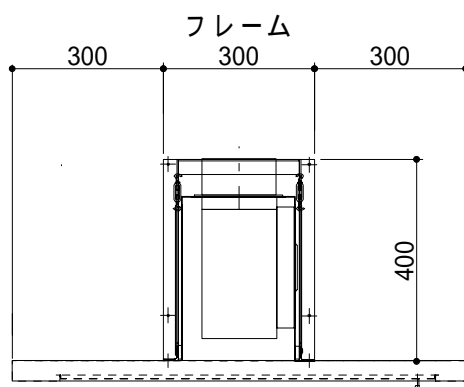

风量-静圧曲線

定格電圧 (V)	定格周波数 (Hz)	消費電力 (W)			风量 (m³/h)
		強	中	弱	
100	50	99.0W	70.0W	32.0W	555.4
	60	111.0W	73.0W	32.0W	542.5

品名 **FLATタイプペニンシュラフード**
 品番 **TRFL-B120(90)DPR**
 TOYO KITCHEN STYLE