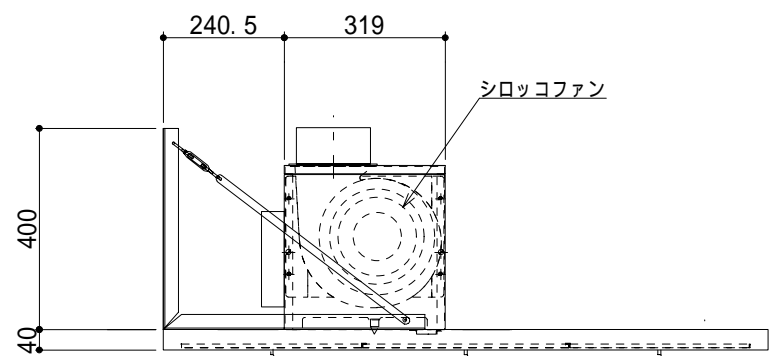

风量-静圧曲線

定格電圧 (V)	定格周波数 (Hz)	消費電力 (W)			风量 (m³/h)
		強	中	弱	
100	50	99.0W	70.0W	32.0W	555.4
	60	111.0W	73.0W	32.0W	542.5

品名 **FLATタイプペニンシュラフード**
 品番 **TRFL-B120(90)DPR**
 TOYO KITCHEN STYLE