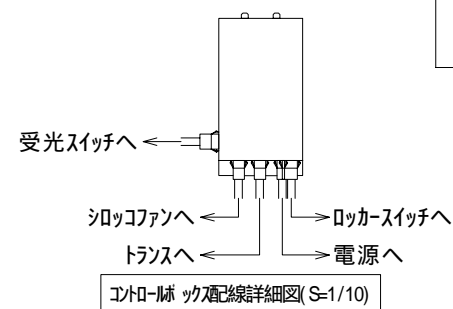

风量-静圧曲線

定格電圧 (V)	定格周波数 (Hz)	消費電力 (W)			风量 (m³/h)
		強	中	弱	
100	50	99.0W	70.0W	32.0W	555.4
	60	111.0W	73.0W	32.0W	542.5

品名 **FLATタイプペニンシュラフード**
 品番 **TRFL-B120(90)DPR**
 TOYO KITCHEN STYLE