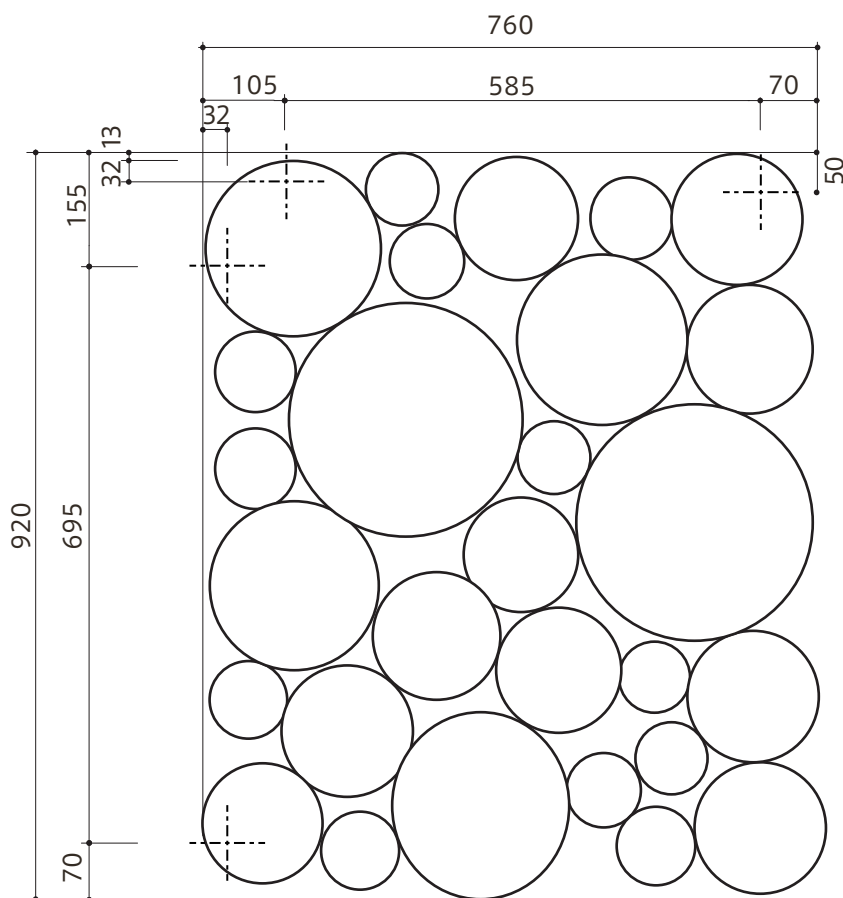

ウォータードロップスミラー

□仕様

品番 : SFMR-JA1085
サイズ : W760×H920×t35mm
重量 : 14kg
材質 : ミラー、木

□支持部

□吊り方

吊り元 : サルカン
支持数 : サルカン = 4カ所
付属品 : 無し

□支持位置

※当図は裏面を示す。取付の際は吊り元位置を再確認下さい。