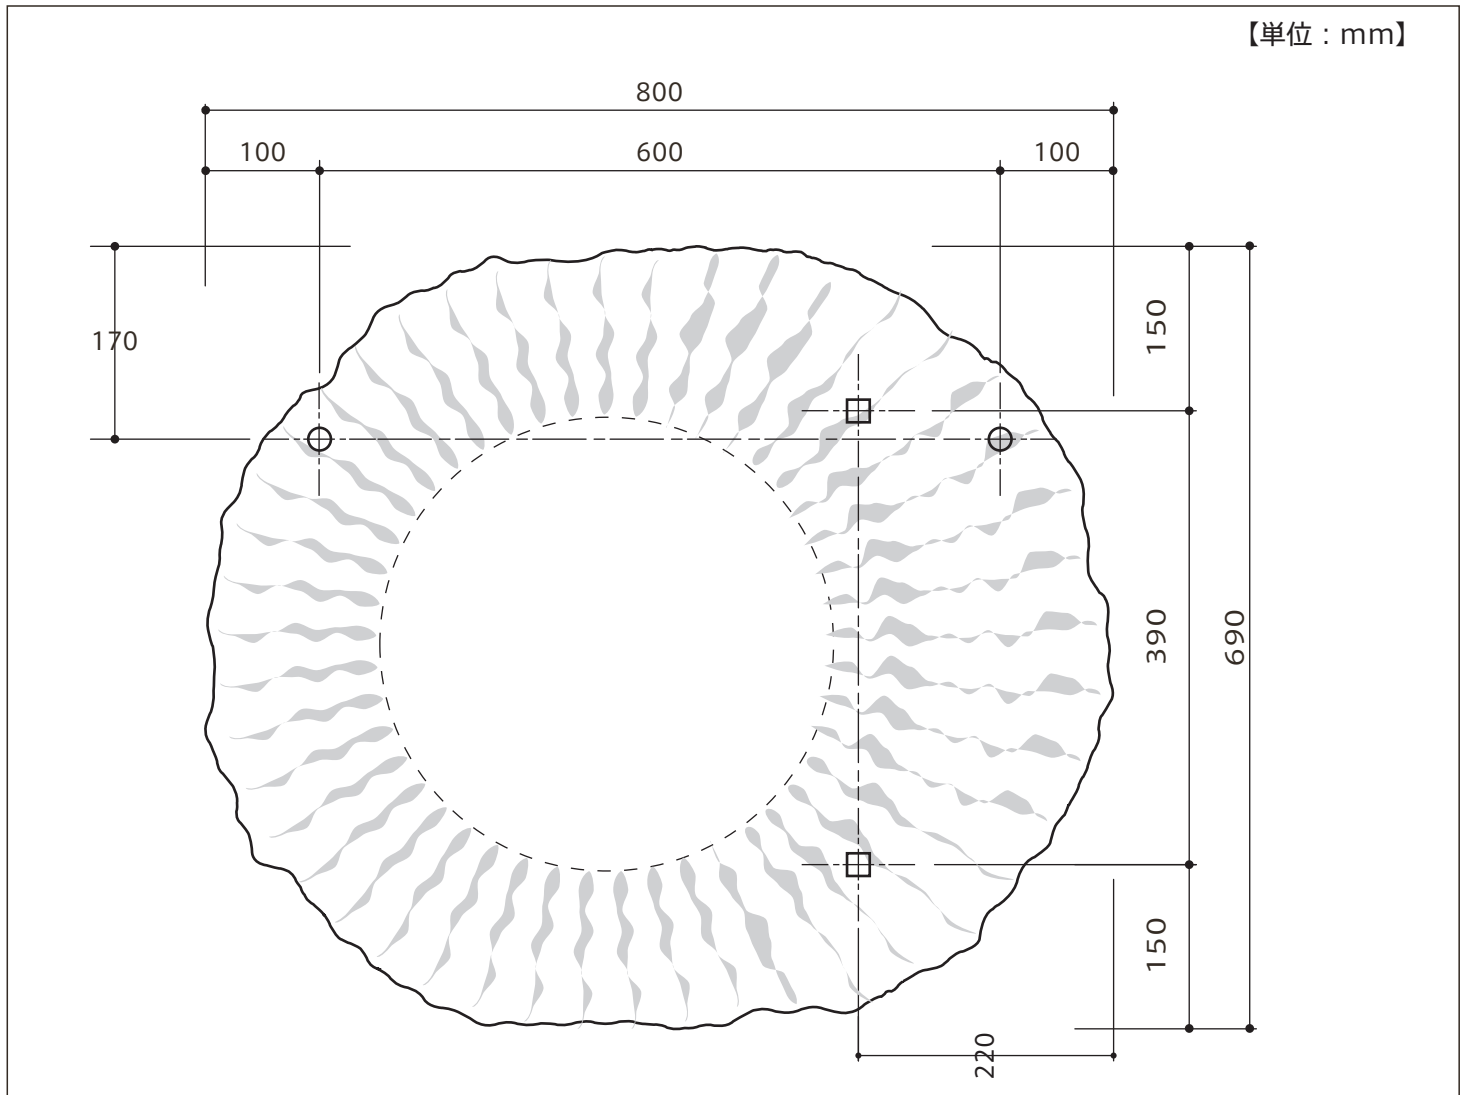

Stonp Mirror (ストップミラー)

□仕様

品番 : SFMR-JA1333
サイズ : W800×H690×t16mm
重量 : 8kg
材質 : ミラー、MDF

□支持部

□吊り方

取り元 : ヒートン金具
支持数 : ヒートン金具 = 4カ所
付属品 : 無し

□支持位置

※当図は裏面を示す。取付の際は吊り元位置を再確認下さい。