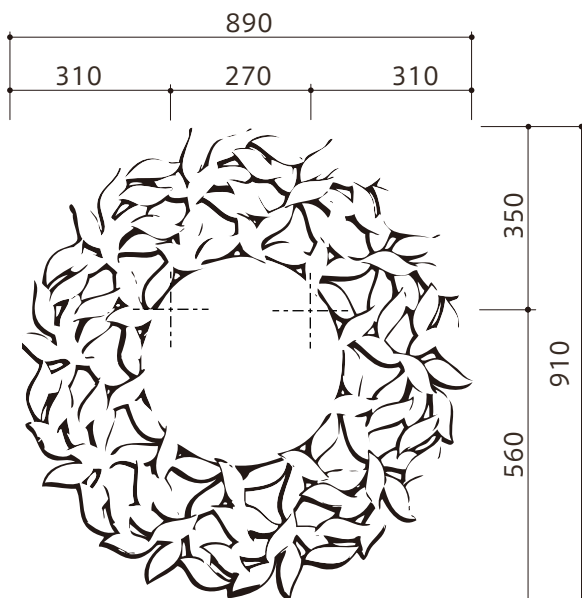

ローレルミラー

□仕様

品番 : SFMR-JA1012
サイズ : W890×H910×t16mm
重量 : 8kg
材質 : ミラー、木

□吊り方

吊り元 : サルカン
支持数 : サルカン = 2カ所
付属品 : 無し

□支持部

□支持位置

※当図は裏面を示す。取付の際は吊り元位置を再確認下さい。