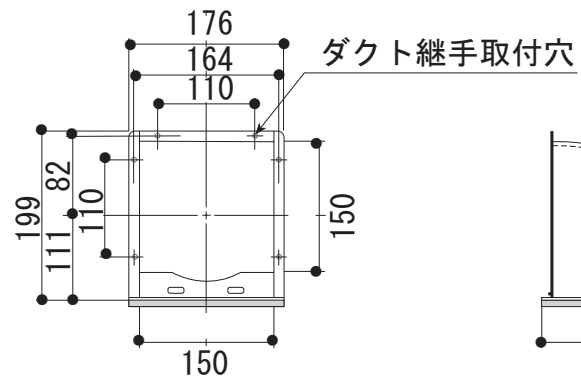

LD-15

- ☆適用機種 : TRDR-R60 (R60D・RB60・RB60D・R60M・R60DM)
TRDR-R90 (R90D・RB90・RB90D・R90M・R90DM)
TRDR-R60K (R60KD・RB60K・RB60KD・R60KM・R60KDM)
TRDR-R90K (R90KD・RB90K・RB90KD・R90KM・R90KDM)