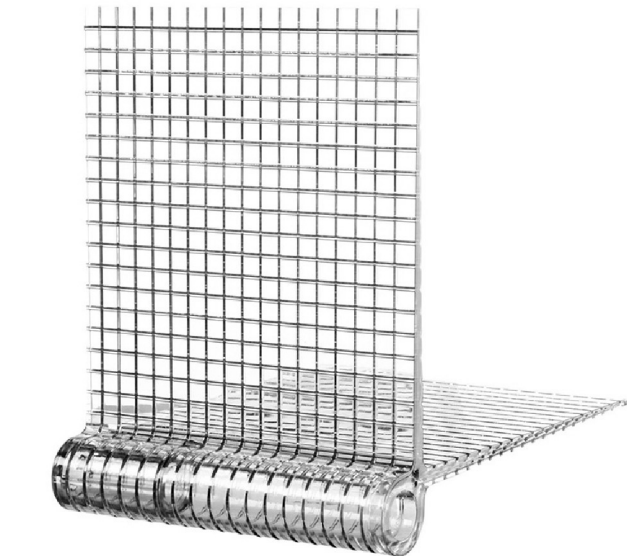

カイトシェルフ (2個セット)

KITE SHELVES

23,273円

(税込価格: 25,600円)

マルチに使えるウォールシェルフ

収納棚としてはもちろん、ディスプレイ棚としても使えるウォールシェルフです。

ブランド	Kartell | カルテル
商品番号	SFAC-K8060-B4-2S (CRY)
商品名	カイトシェルフ (2個セット)
配送区分	区分2
サイズ	W23/D17.5/H23cm
材質	棚板: エンジニアリング樹脂 軸: ポリカーボネート
カラー	クリスタル (透明) [B4/srystal]
備考	重量: 0.53kg 2個一組 ※ 壁面取付用ビス付 ※ 一体成型による製法上、型の跡、ヘアラインやエッジ、僅かな凹凸などがある場合がございます。 ※ ご覧のモニターによっては実際の商品と色の見え方が異なる場合があります。

■ 製品説明書 ■

製品価格や仕様は予告なく変更する場合がございます。在庫ありと表記されている商品でも、店頭での販売も同時に行なっておりますので在庫切れとなる場合がございます。またご希望の商品点数によっても在庫切れとなる場合がございます。受注製作商品につきましてはご注文確定後、制作に必要な納期を頂きます。お取り寄せ商品につきましてはご注文確定後、海外より船便での取り寄せとなる場合がございますので最長4~6ヶ月程度要する場合がございますのであわせてご了承ください。その他のご利用方法については当オンラインショップの「ご利用について」を御覧ください。